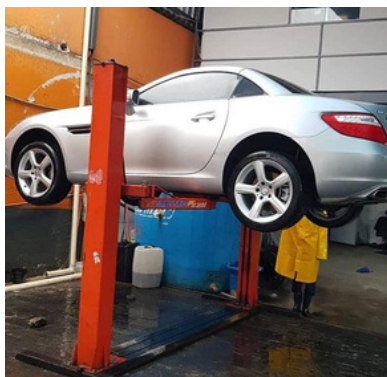

(11) 99652.0139

RV2 - Centro de Estética Automotiva

Na lavagem tradicional ganhe **cera grátis**, e mais: **10% de desconto** no serviço de polimento, higienização do ar, lavagem por baixo do veículo, higienização dos bancos e no ozônio (para tirar o mau cheiro) e **5% de desconto** na lavagem do motor