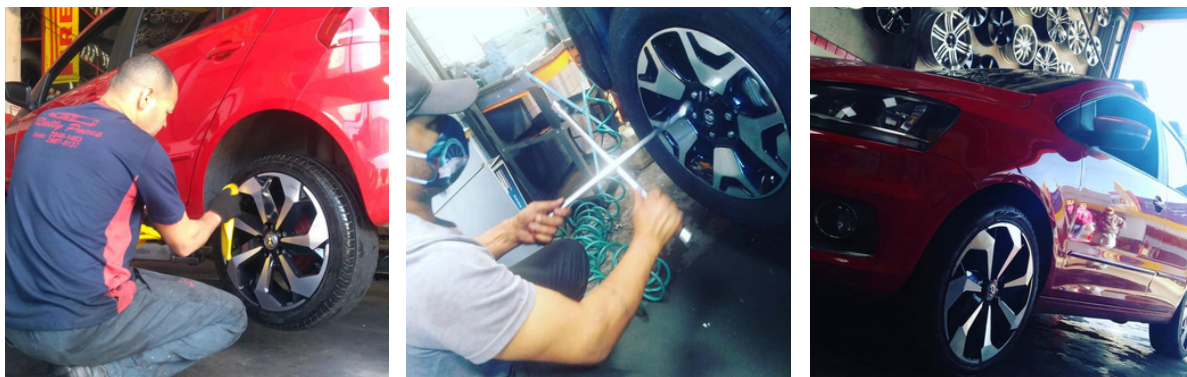

Rally Pneus Centro Automotivo

Check Up gratuito nas lâmpadas e suspensão, e na compra de qualquer produto ou serviço **ganhe um alinhamento**

@rally_pneus

(11) 2949-1483 | (11) 97793-9647
Av. Júlio Buono, 1335 - Vila Gustavo
São Paulo - SP, 02201-000

Guia de Benefícios - Clientes Régis Corretora de Seguros