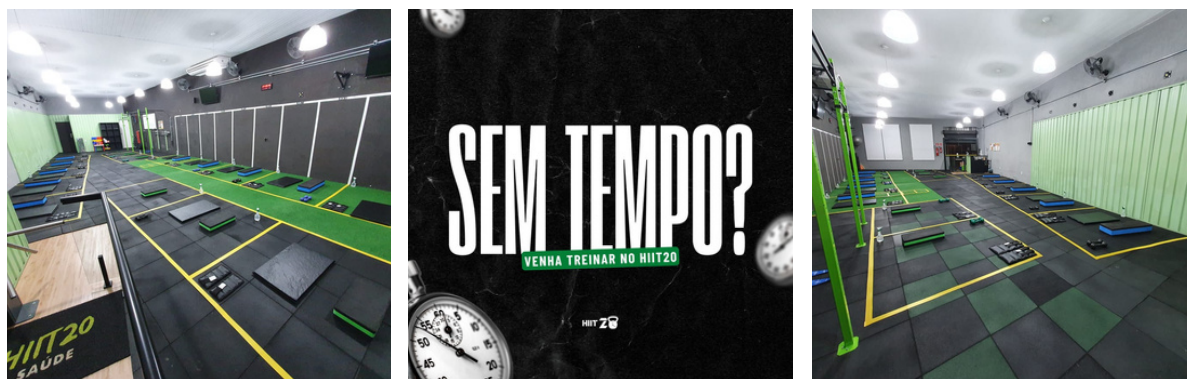

HIIT20 - Unidade Saúde Box de treino funcional

2 avaliações gratuitas no decorrer
de qualquer plano contratado

@hiit20saude

(11) 97099-7408

Av. Bosque da Saúde, 1084 - Vila da Saúde
São Paulo - SP, 04142-081

Guia de Benefícios - Clientes Régis Corretora de Seguros